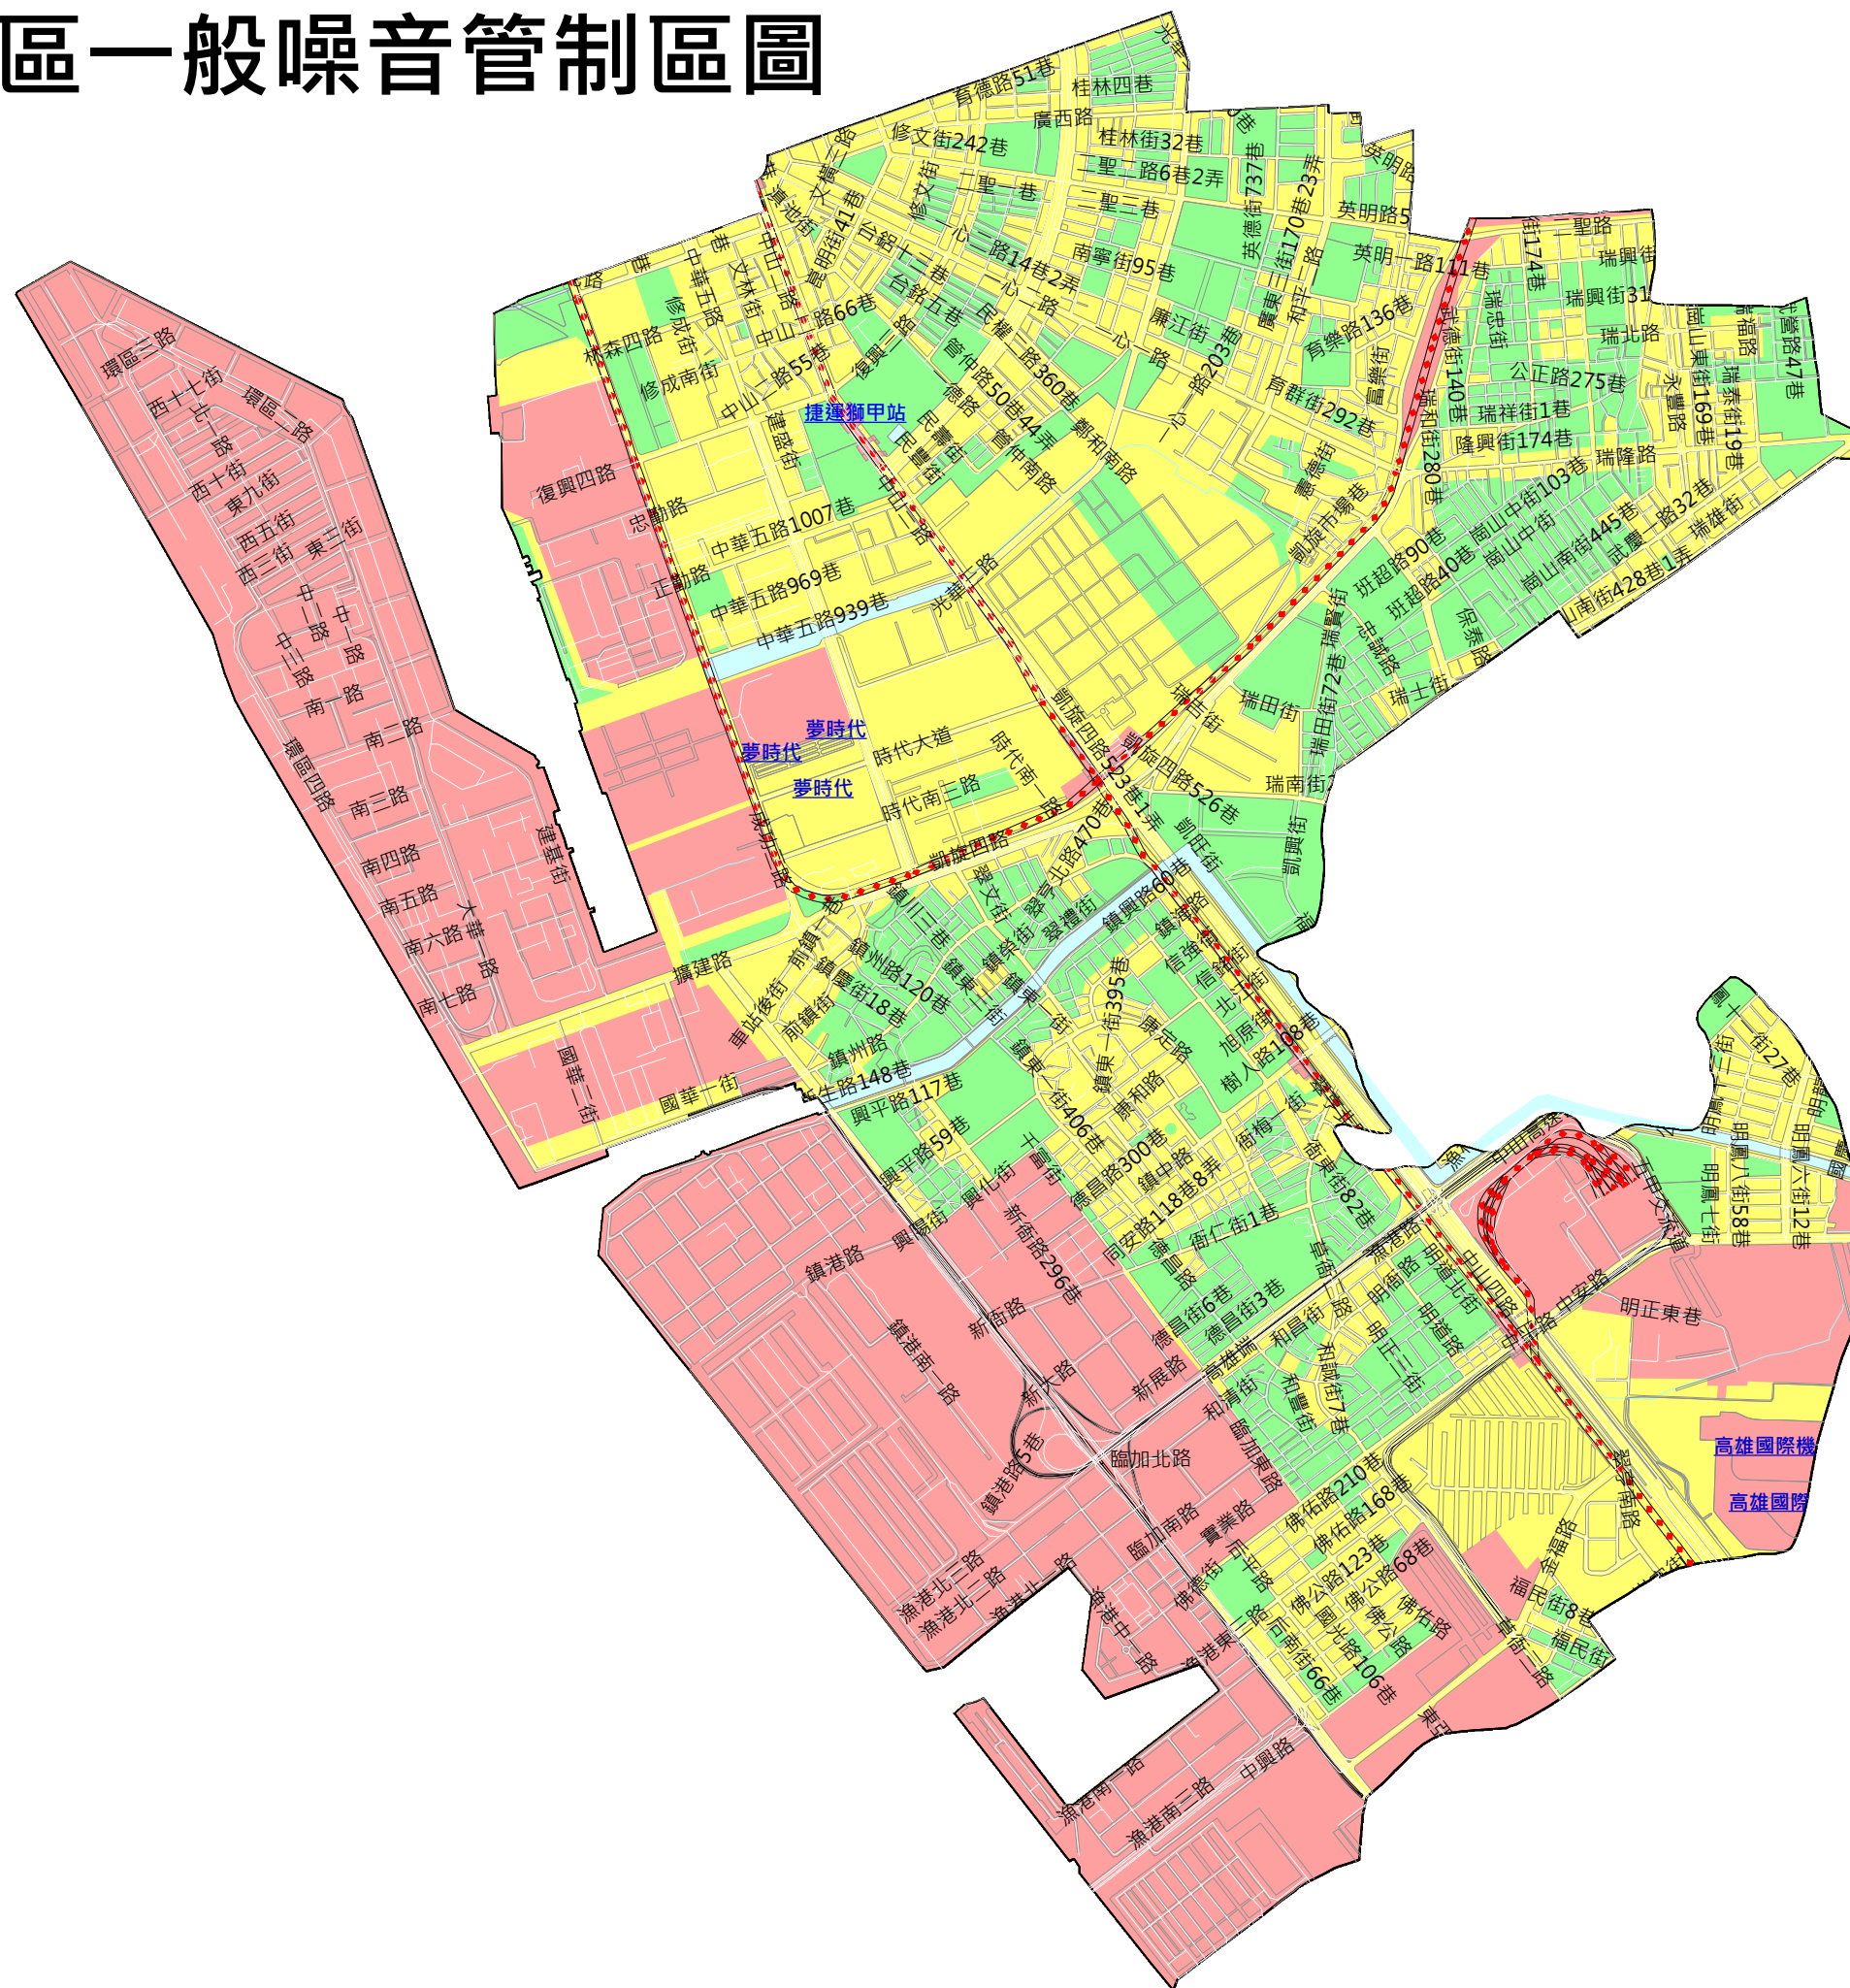

# 前鎮區一般噪音管制區圖

Kilometres  
Scale:1:23,370

噪音管制區劃分情形一覽表

	第一類噪音管制區
	第二類噪音管制區
	第三類噪音管制區 學校、醫院(不含診所)、圖書館周圍50公尺處 為該類之特定管制區，管制標準降低5分貝。
	第四類噪音管制區 學校、醫院(不含診所)、圖書館周圍50公尺處 為該類之特定管制區，管制標準降低5分貝。