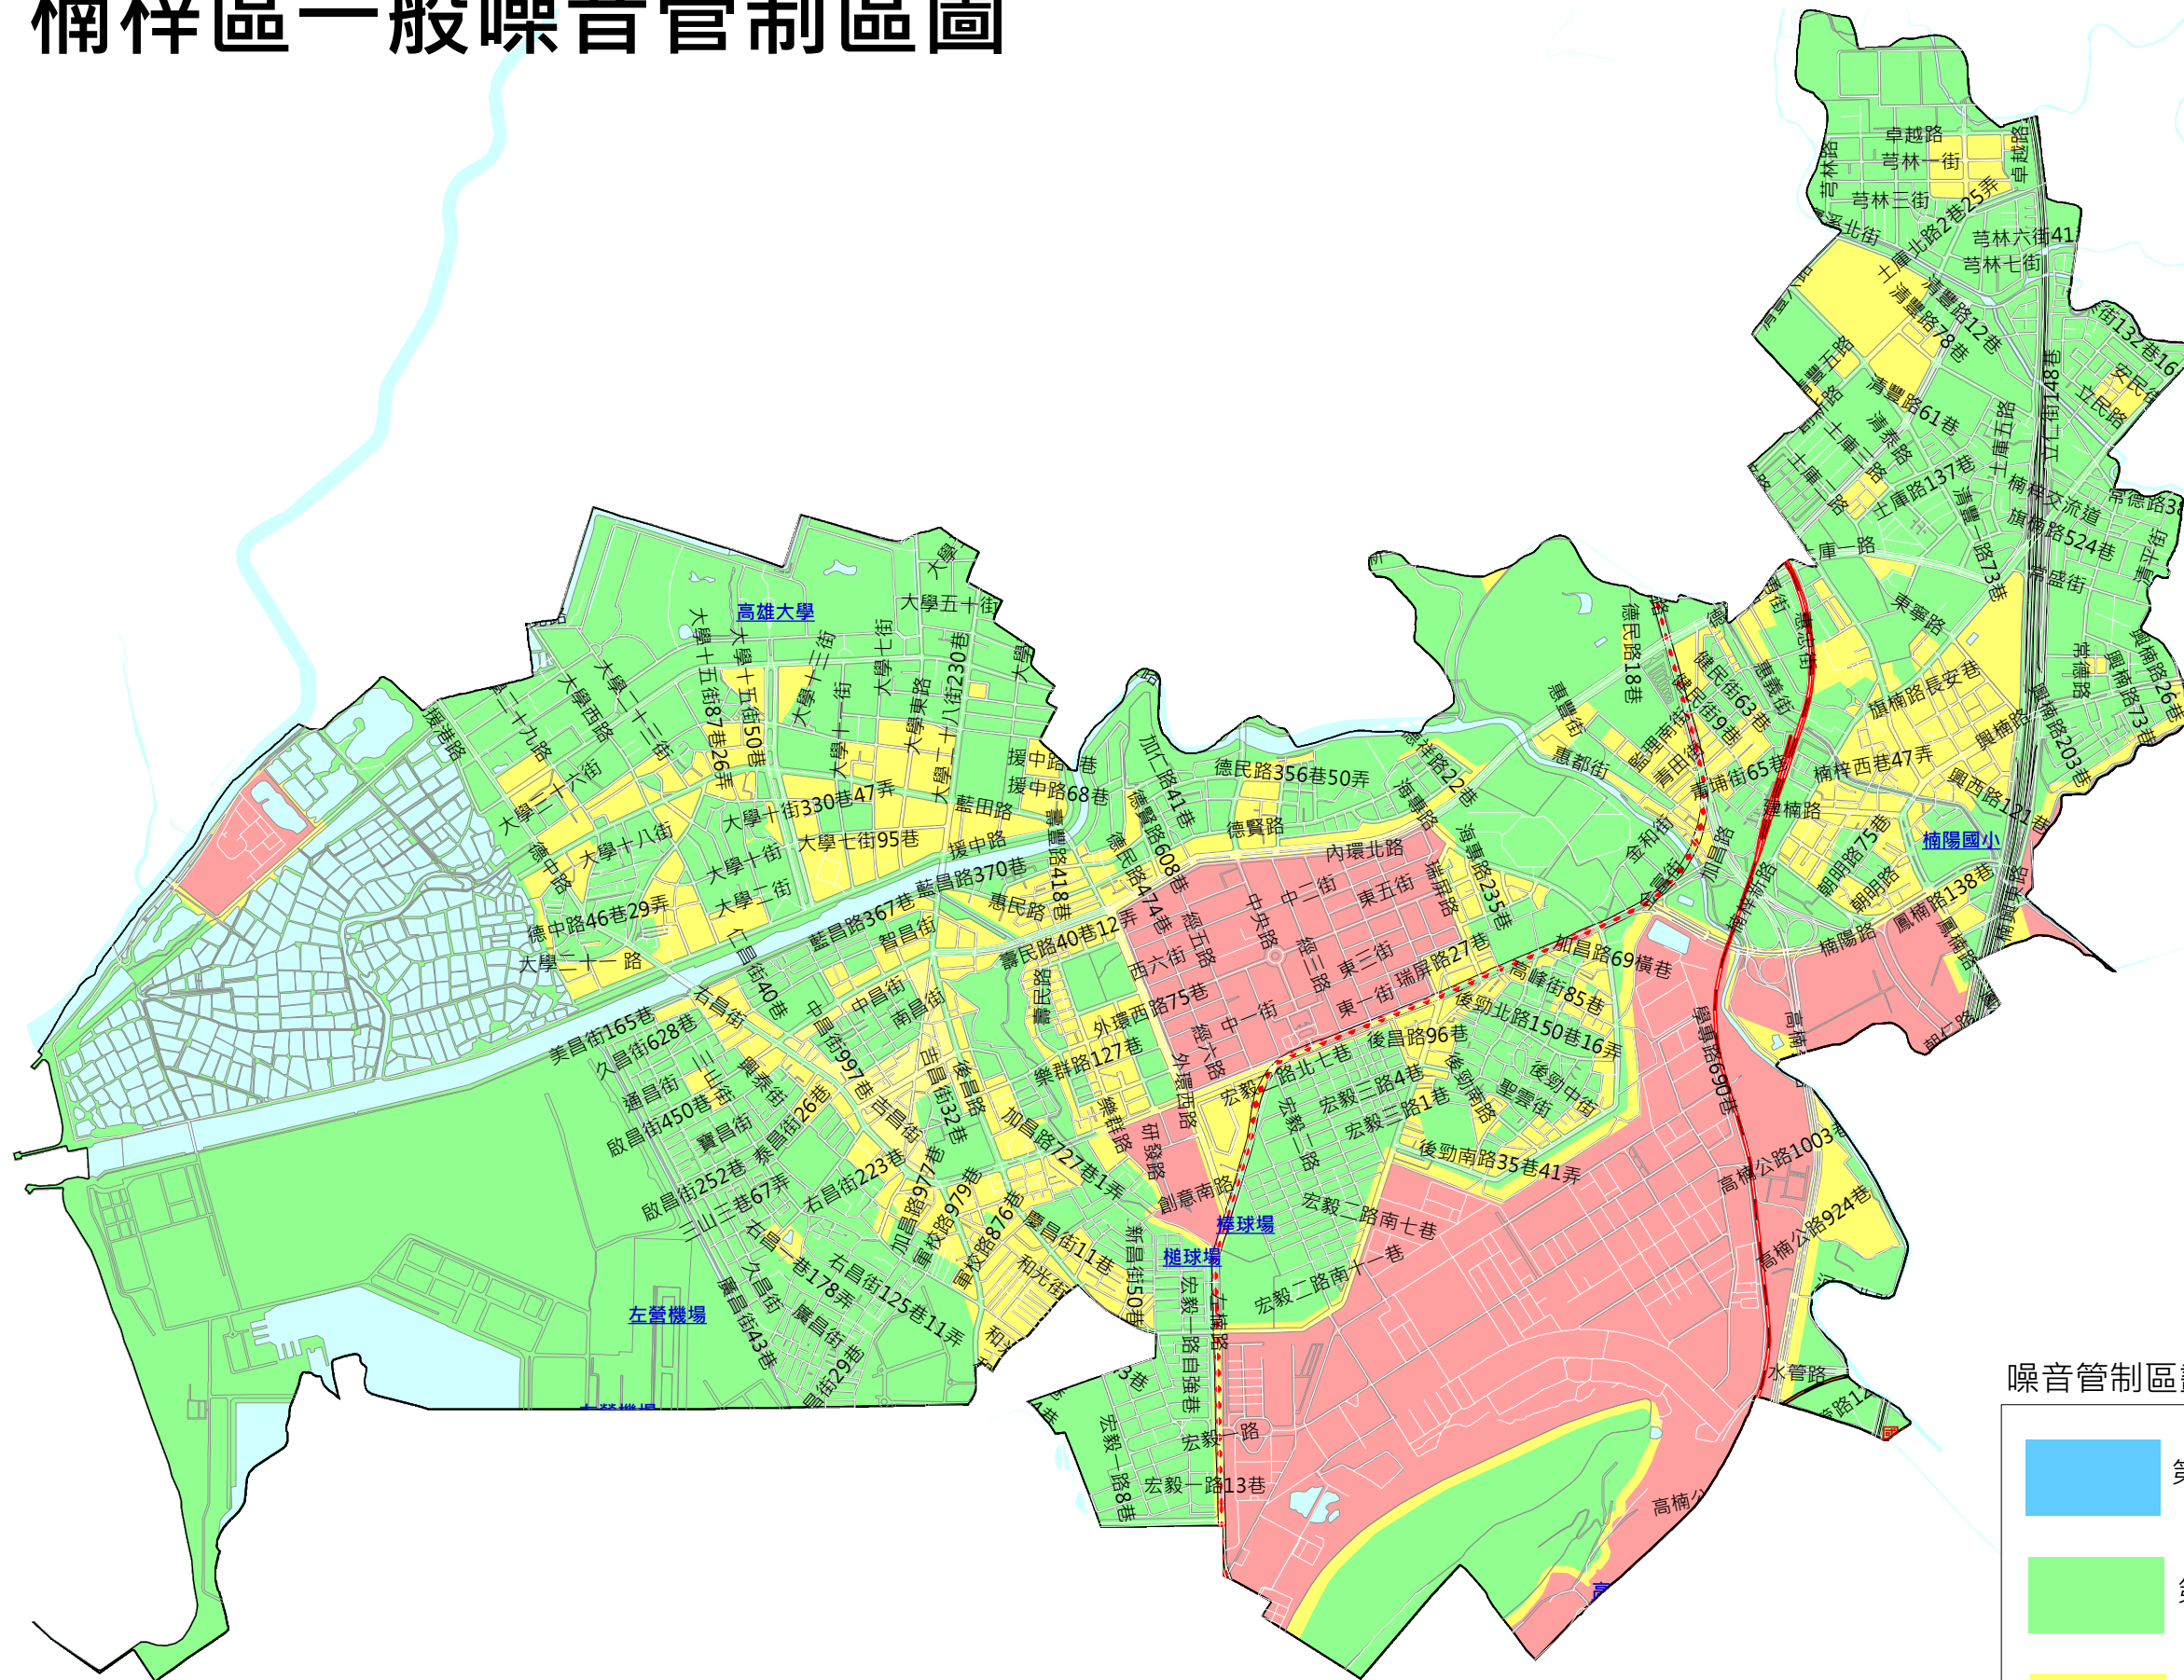

楠梓區一般噪音管制區圖

Kilometres
Scale:1:28,490

噪音管制區劃分情形一覽表

	第一類噪音管制區
	第二類噪音管制區
	第三類噪音管制區 學校、醫院(不含診所)、圖書館周圍50公尺處 為該類之特定管制區，管制標準降低5分貝。
	第四類噪音管制區 學校、醫院(不含診所)、圖書館周圍50公尺處 為該類之特定管制區，管制標準降低5分貝。