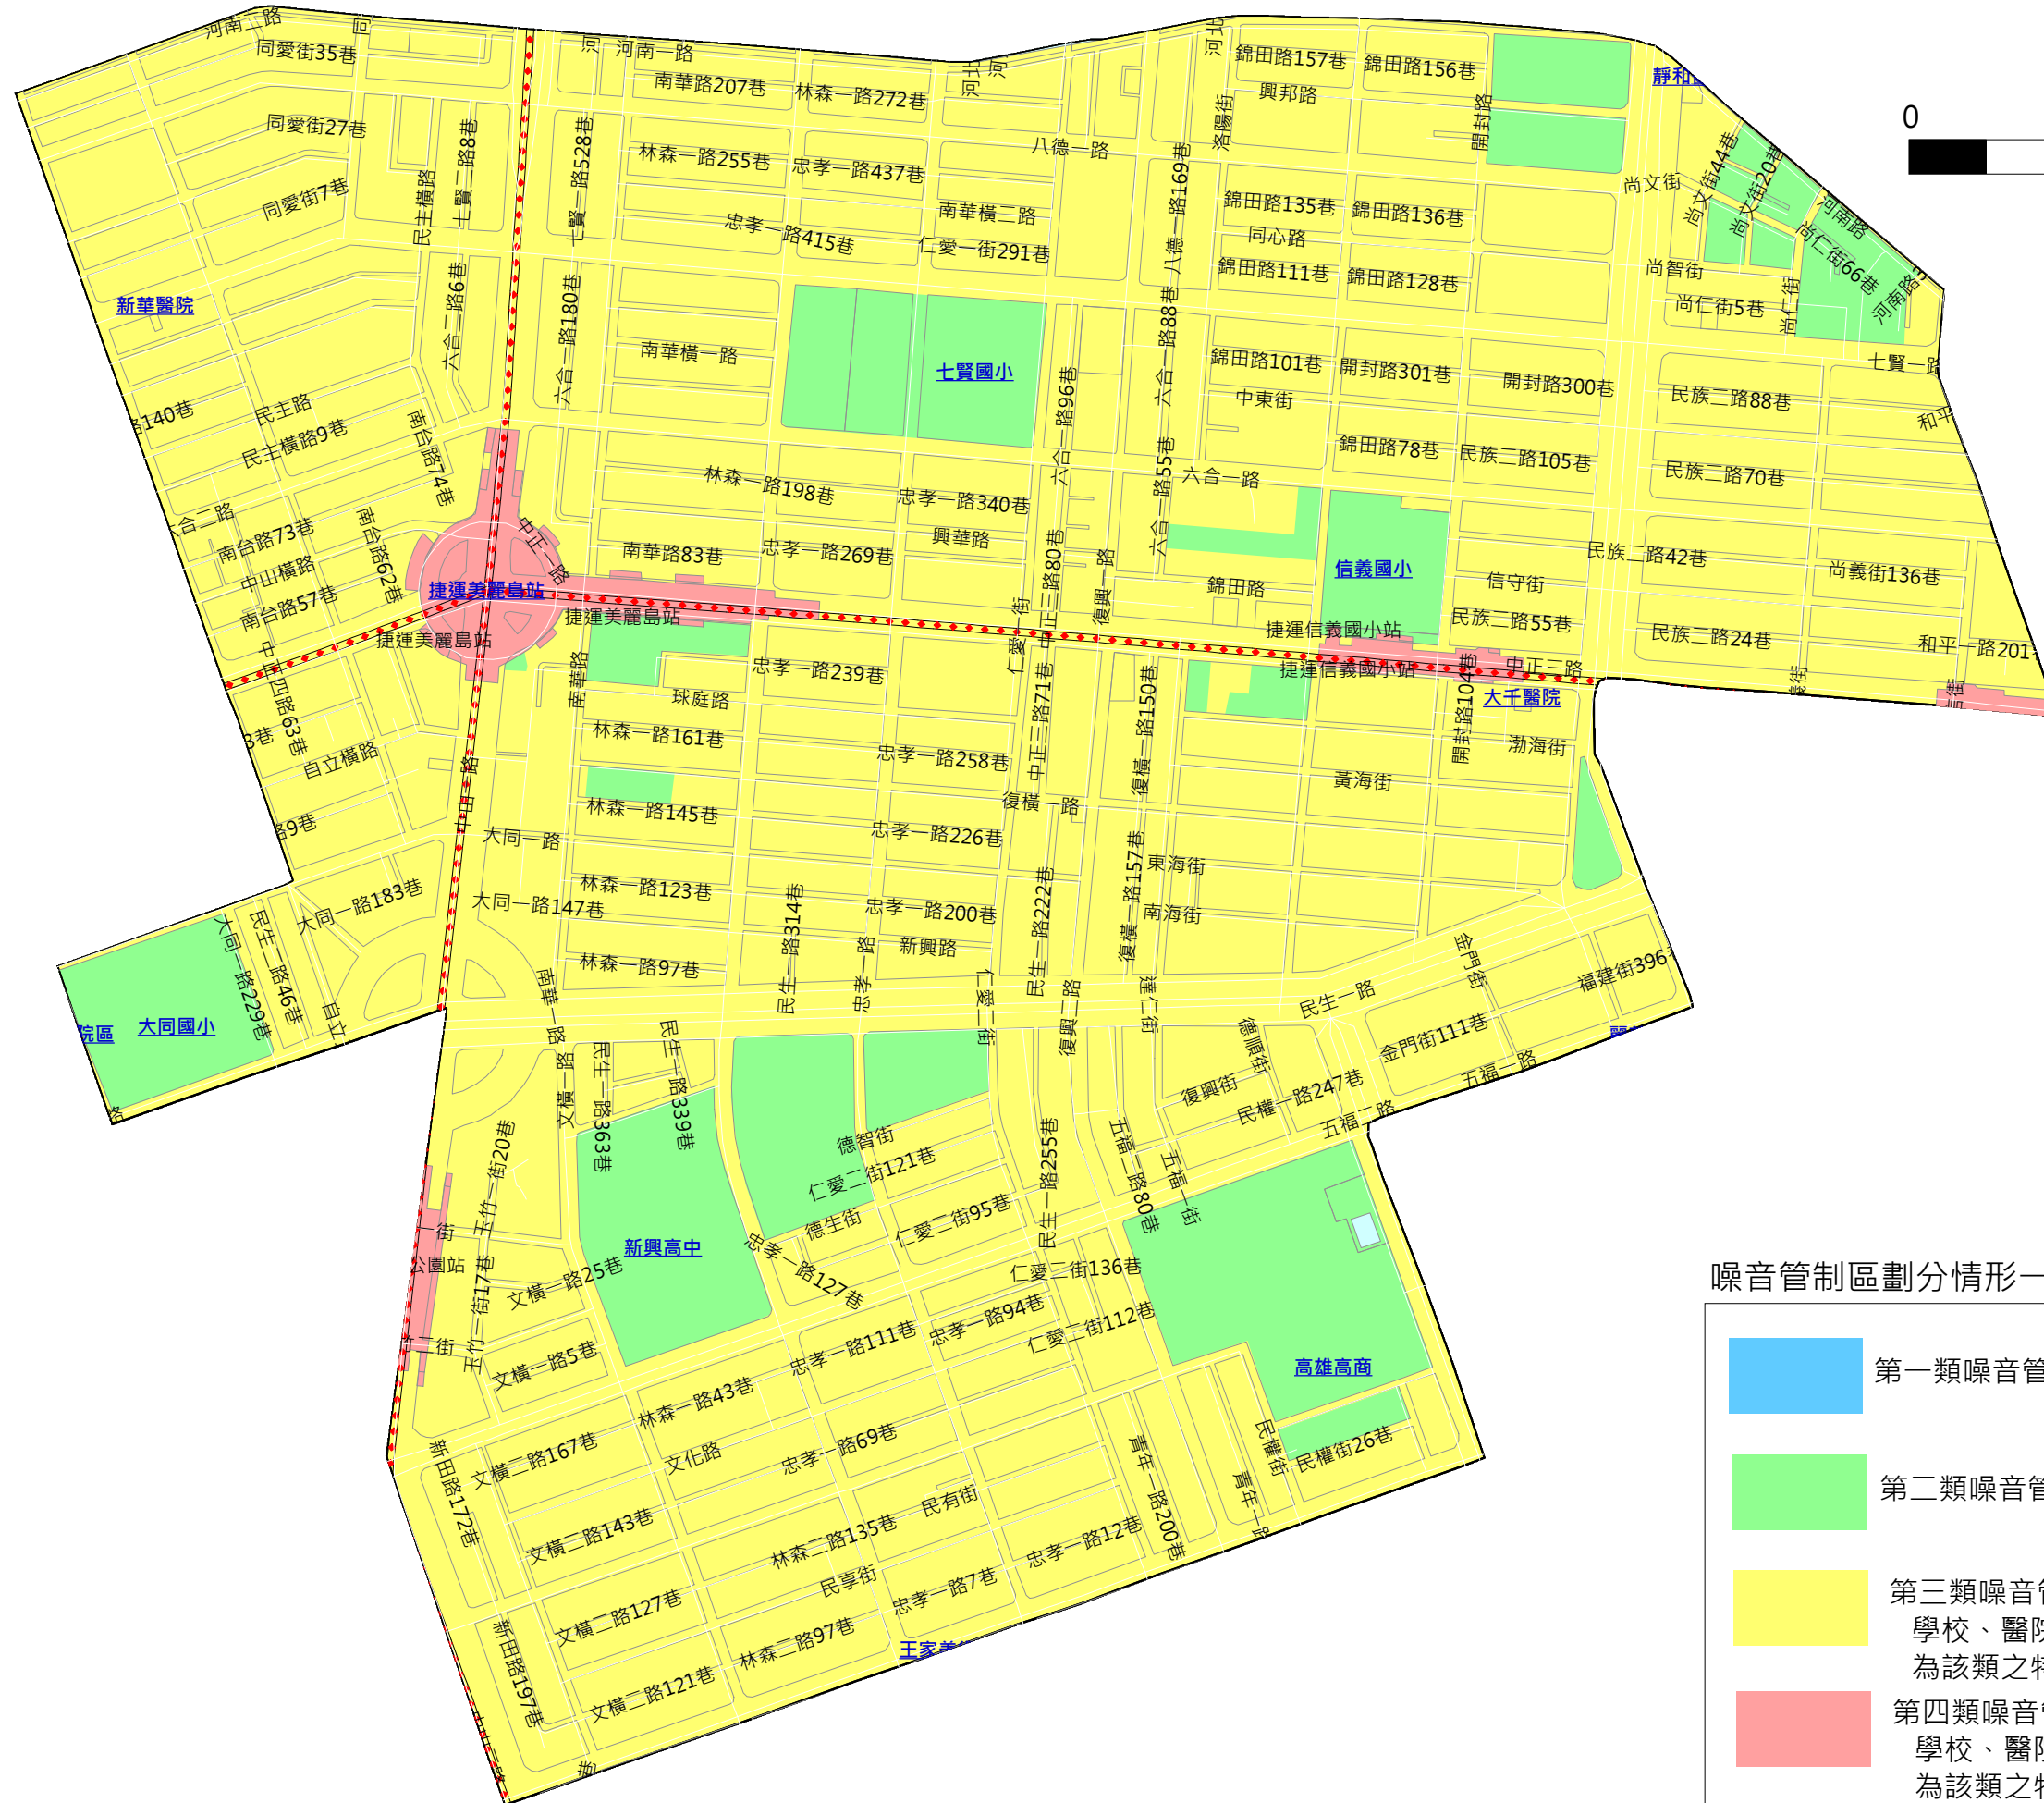

新興區一般噪音管制區圖

Kilometres
Scale:1:7,305

噪音管制區劃分情形一覽表

	第一類噪音管制區
	第二類噪音管制區
	第三類噪音管制區 學校、醫院(不含診所)、圖書館周圍50公尺處 為該類之特定管制區，管制標準降低5分貝。
	第四類噪音管制區 學校、醫院(不含診所)、圖書館周圍50公尺處 為該類之特定管制區，管制標準降低5分貝。