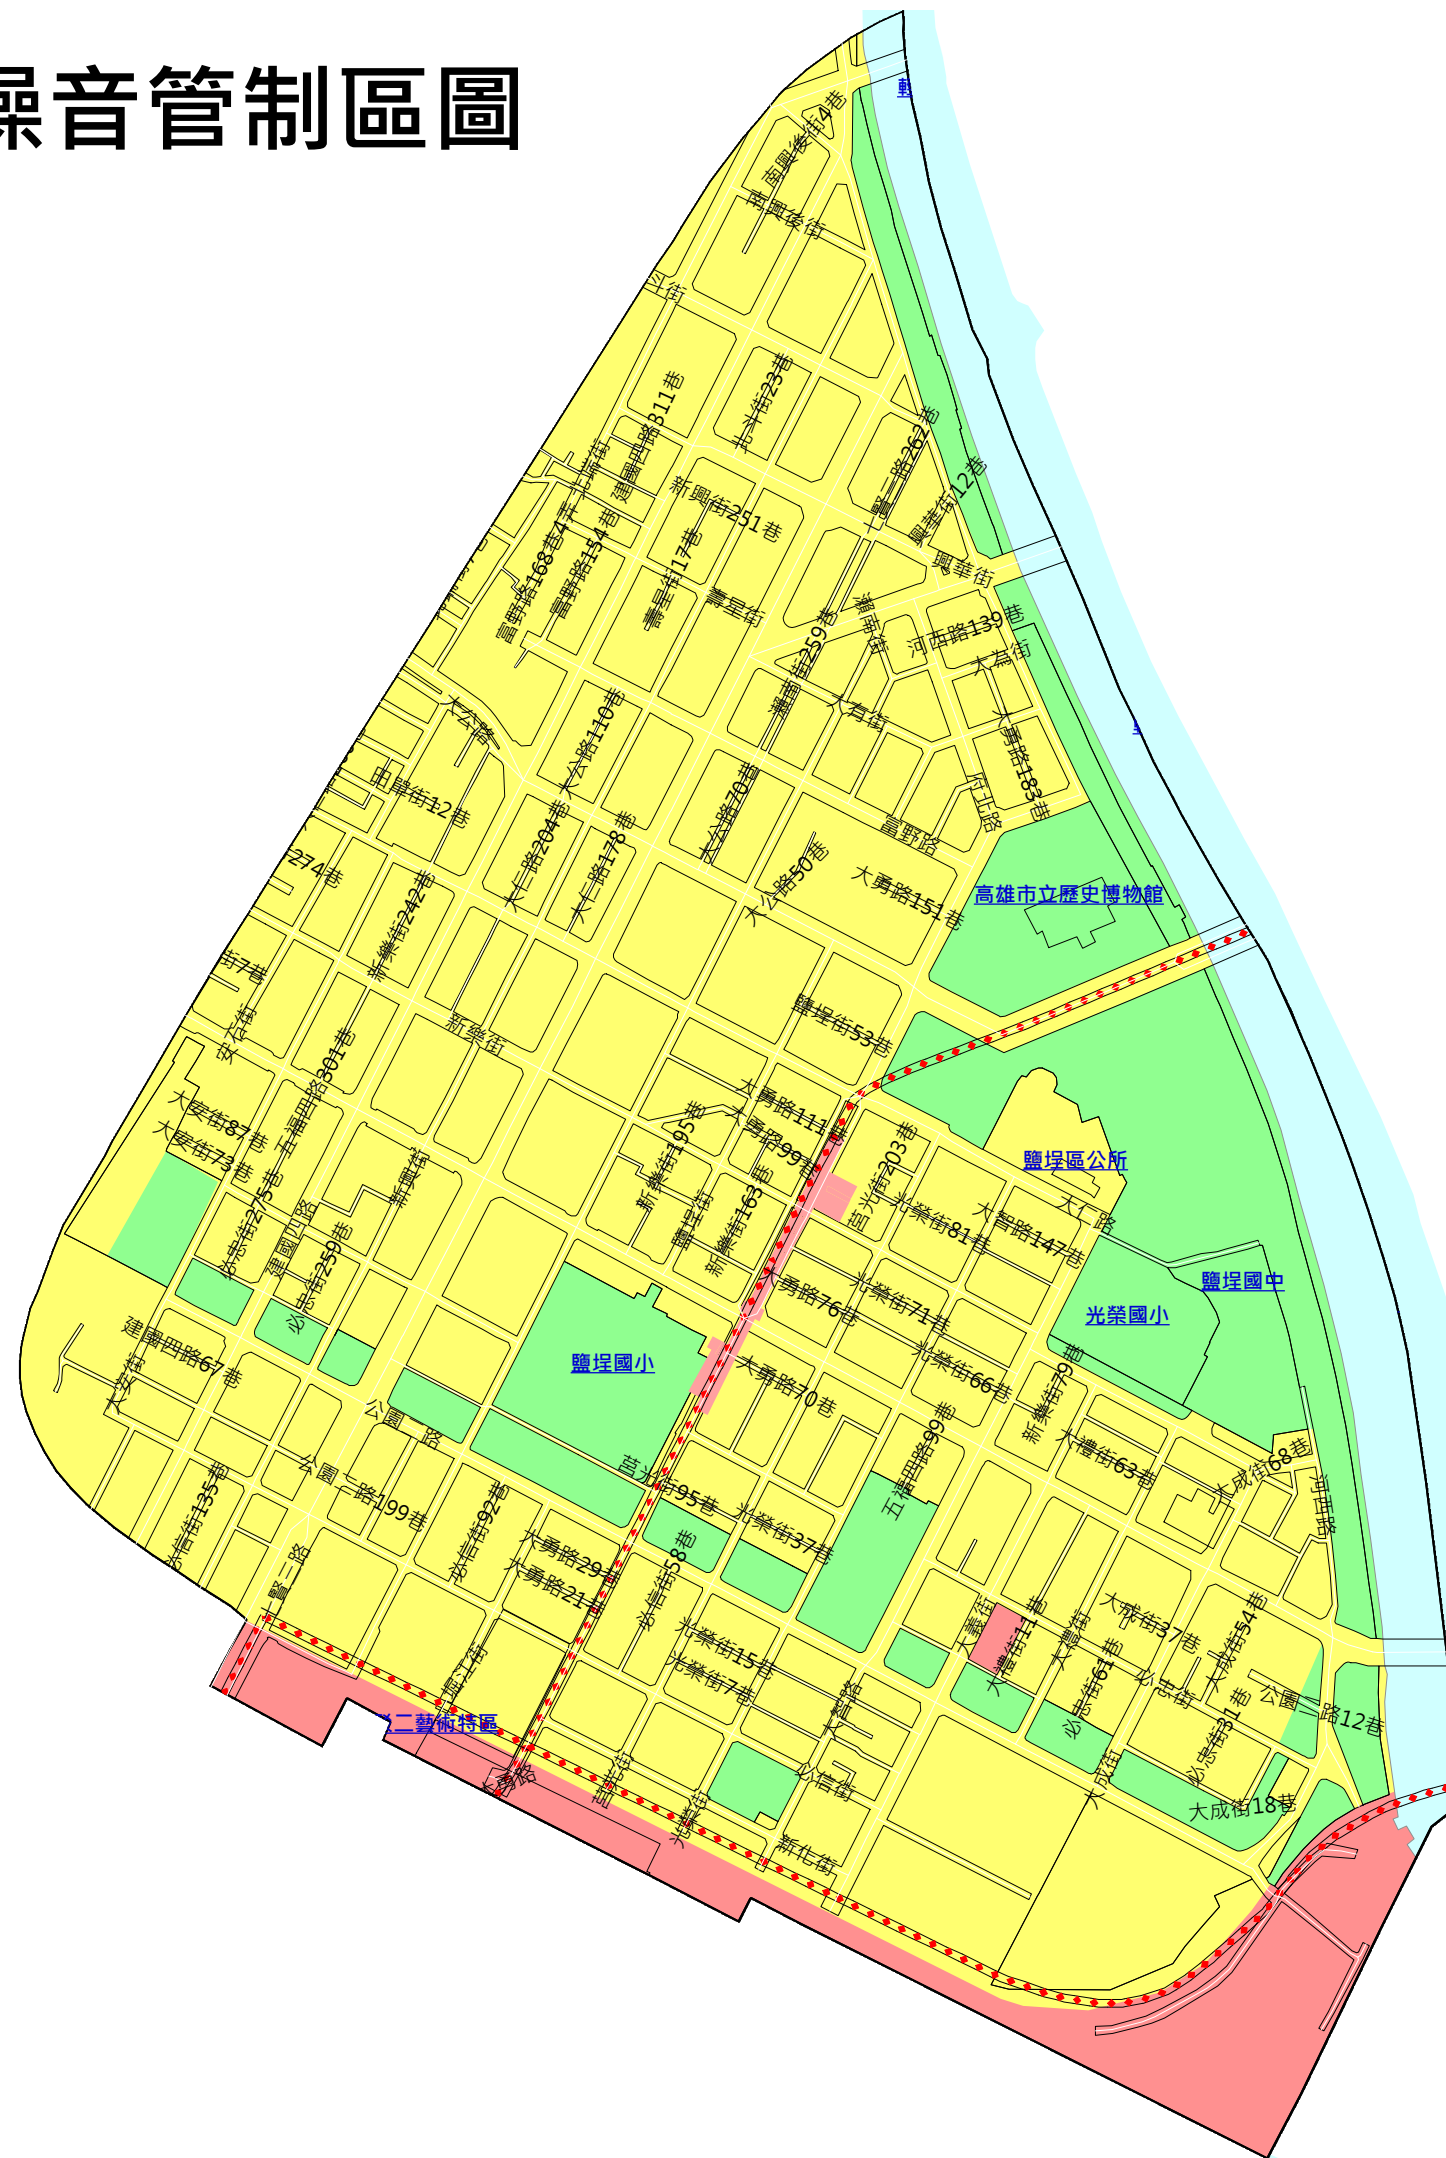

鹽埕區一般噪音管制區圖

Kilometres
Scale:1:14,510

噪音管制區劃分情形一覽表

	第一類噪音管制區
	第二類噪音管制區
	第三類噪音管制區 學校、醫院(不含診所)、圖書館周圍50公尺處 為該類之特定管制區，管制標準降低5分貝。
	第四類噪音管制區 學校、醫院(不含診所)、圖書館周圍50公尺處 為該類之特定管制區，管制標準降低5分貝。