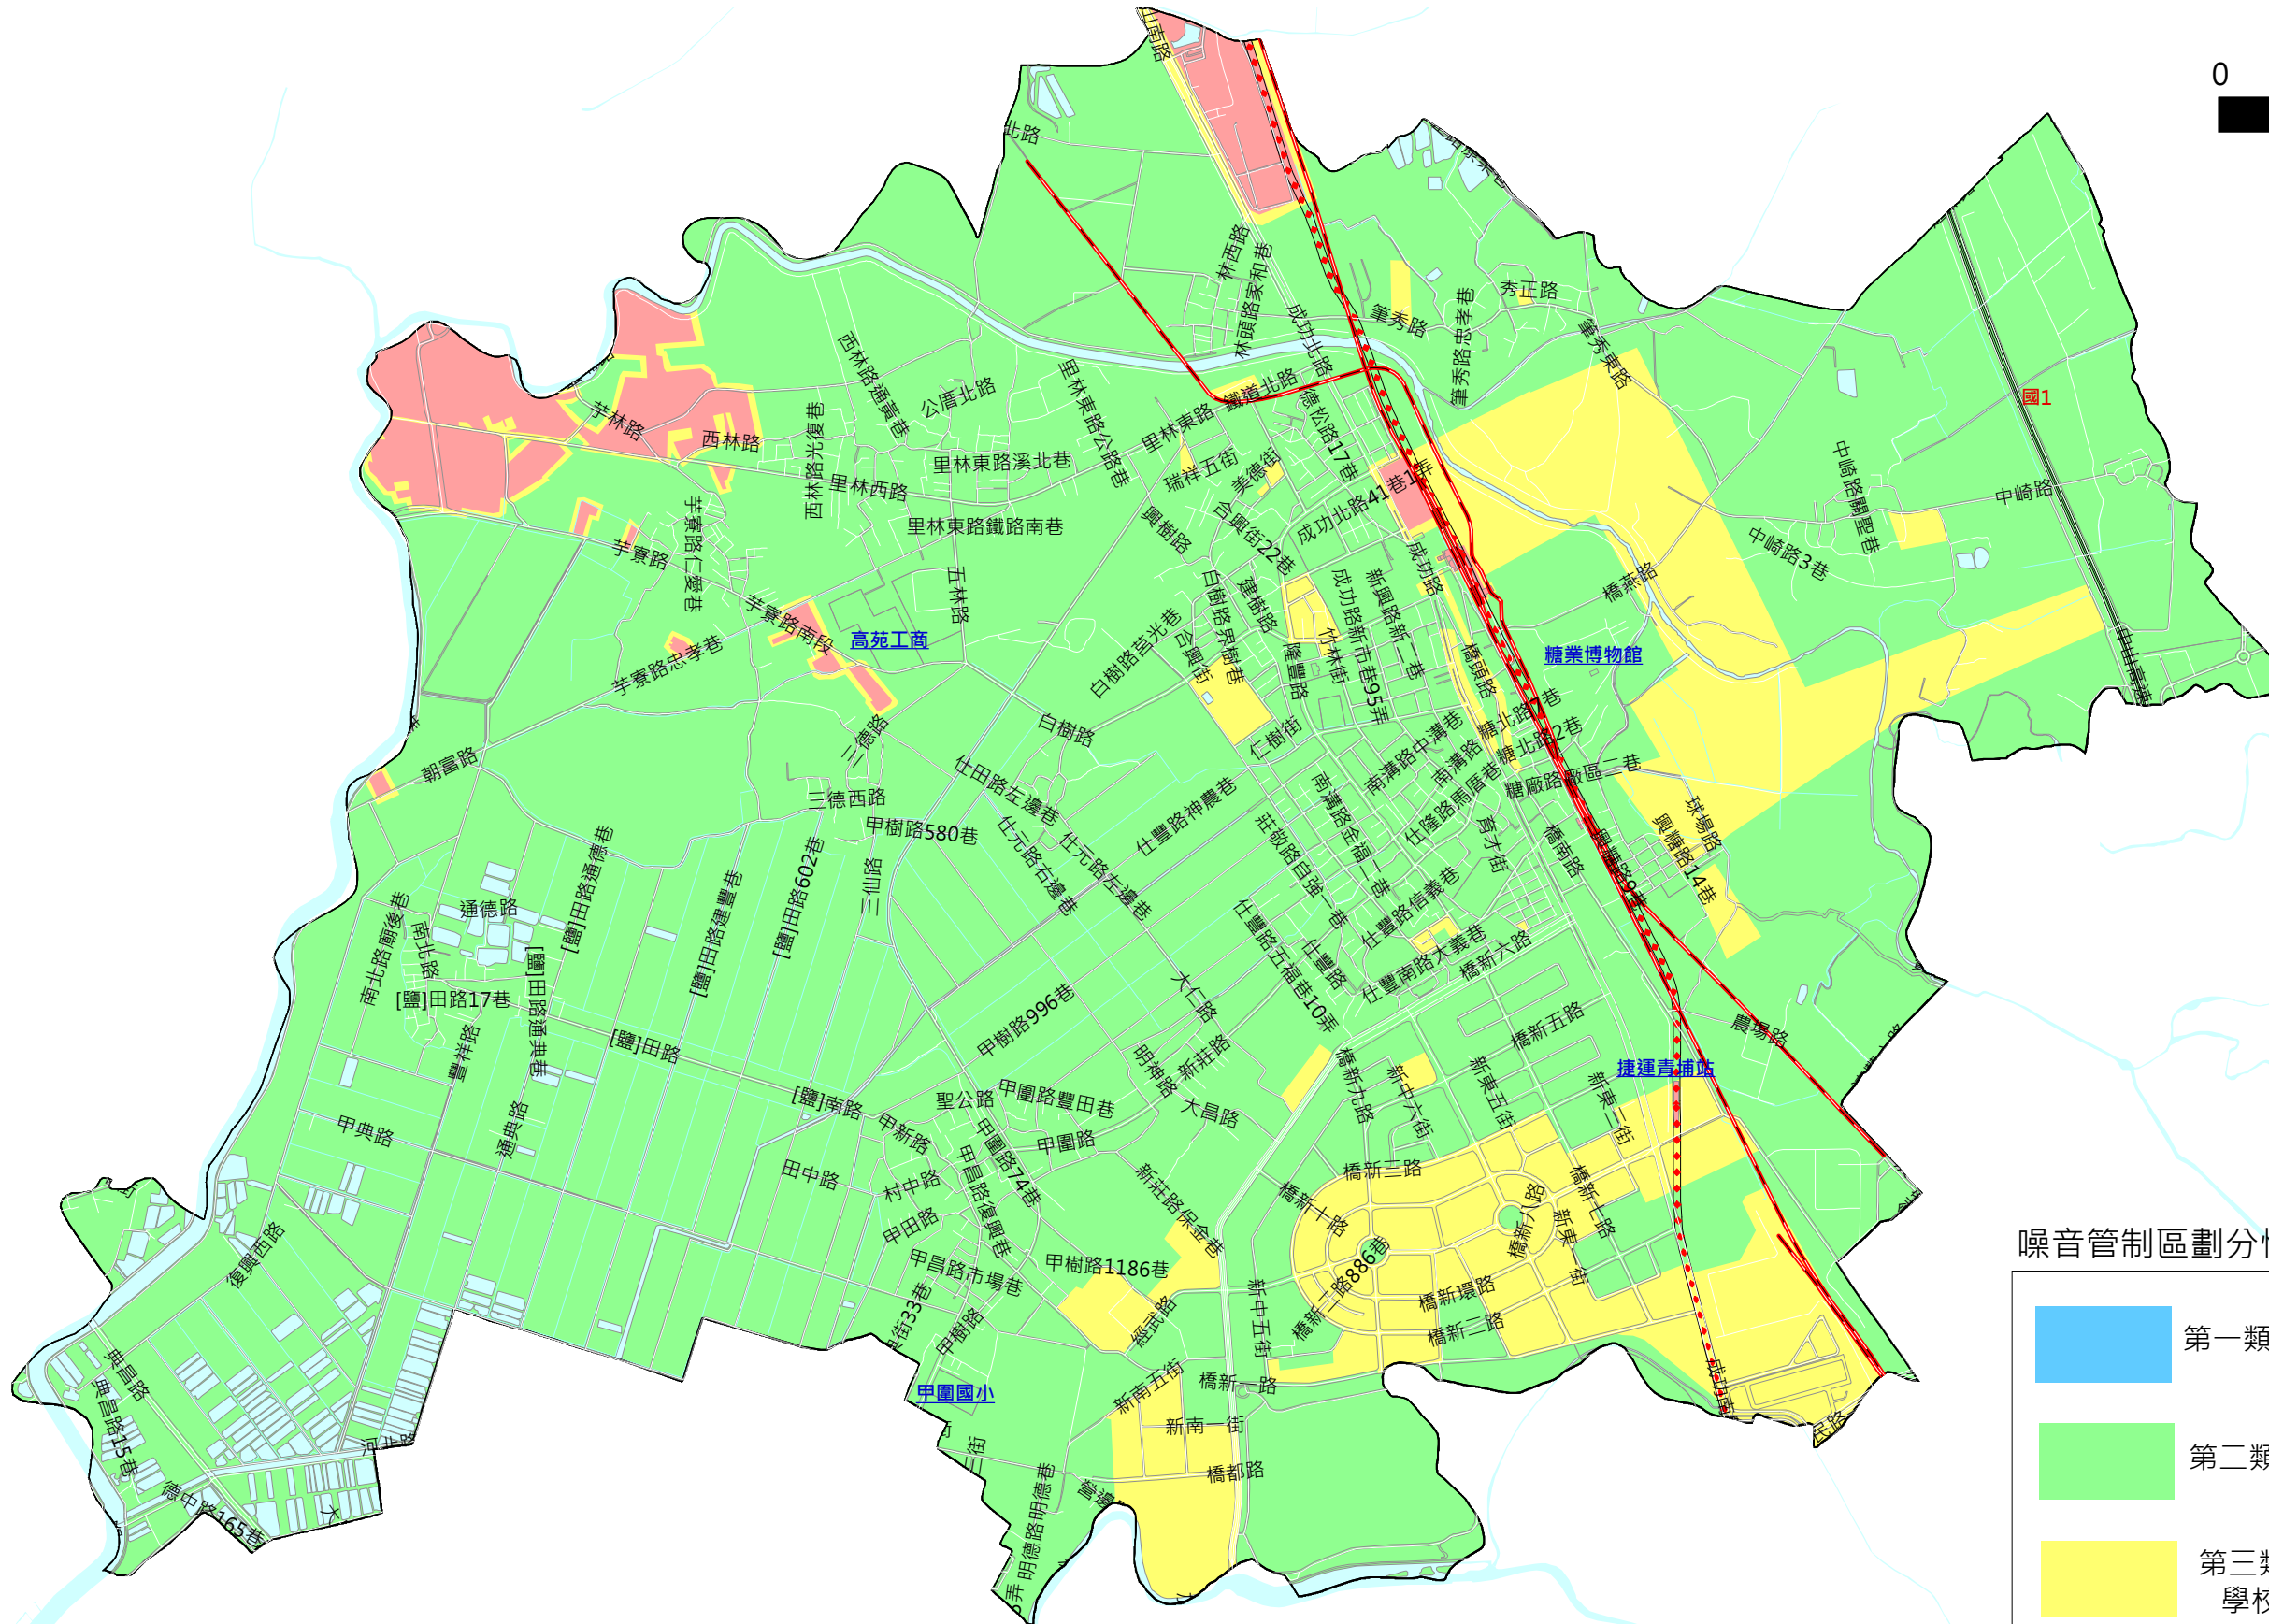

橋頭區一般噪音管制區圖

Kilometres
Scale:1:23,860

噪音管制區劃分情形一覽表

	第一類噪音管制區
	第二類噪音管制區
	第三類噪音管制區 學校、醫院(不含診所)、圖書館周圍50公尺處 為該類之特定管制區，管制標準降低5分貝。
	第四類噪音管制區 學校、醫院(不含診所)、圖書館周圍50公尺處 為該類之特定管制區，管制標準降低5分貝。