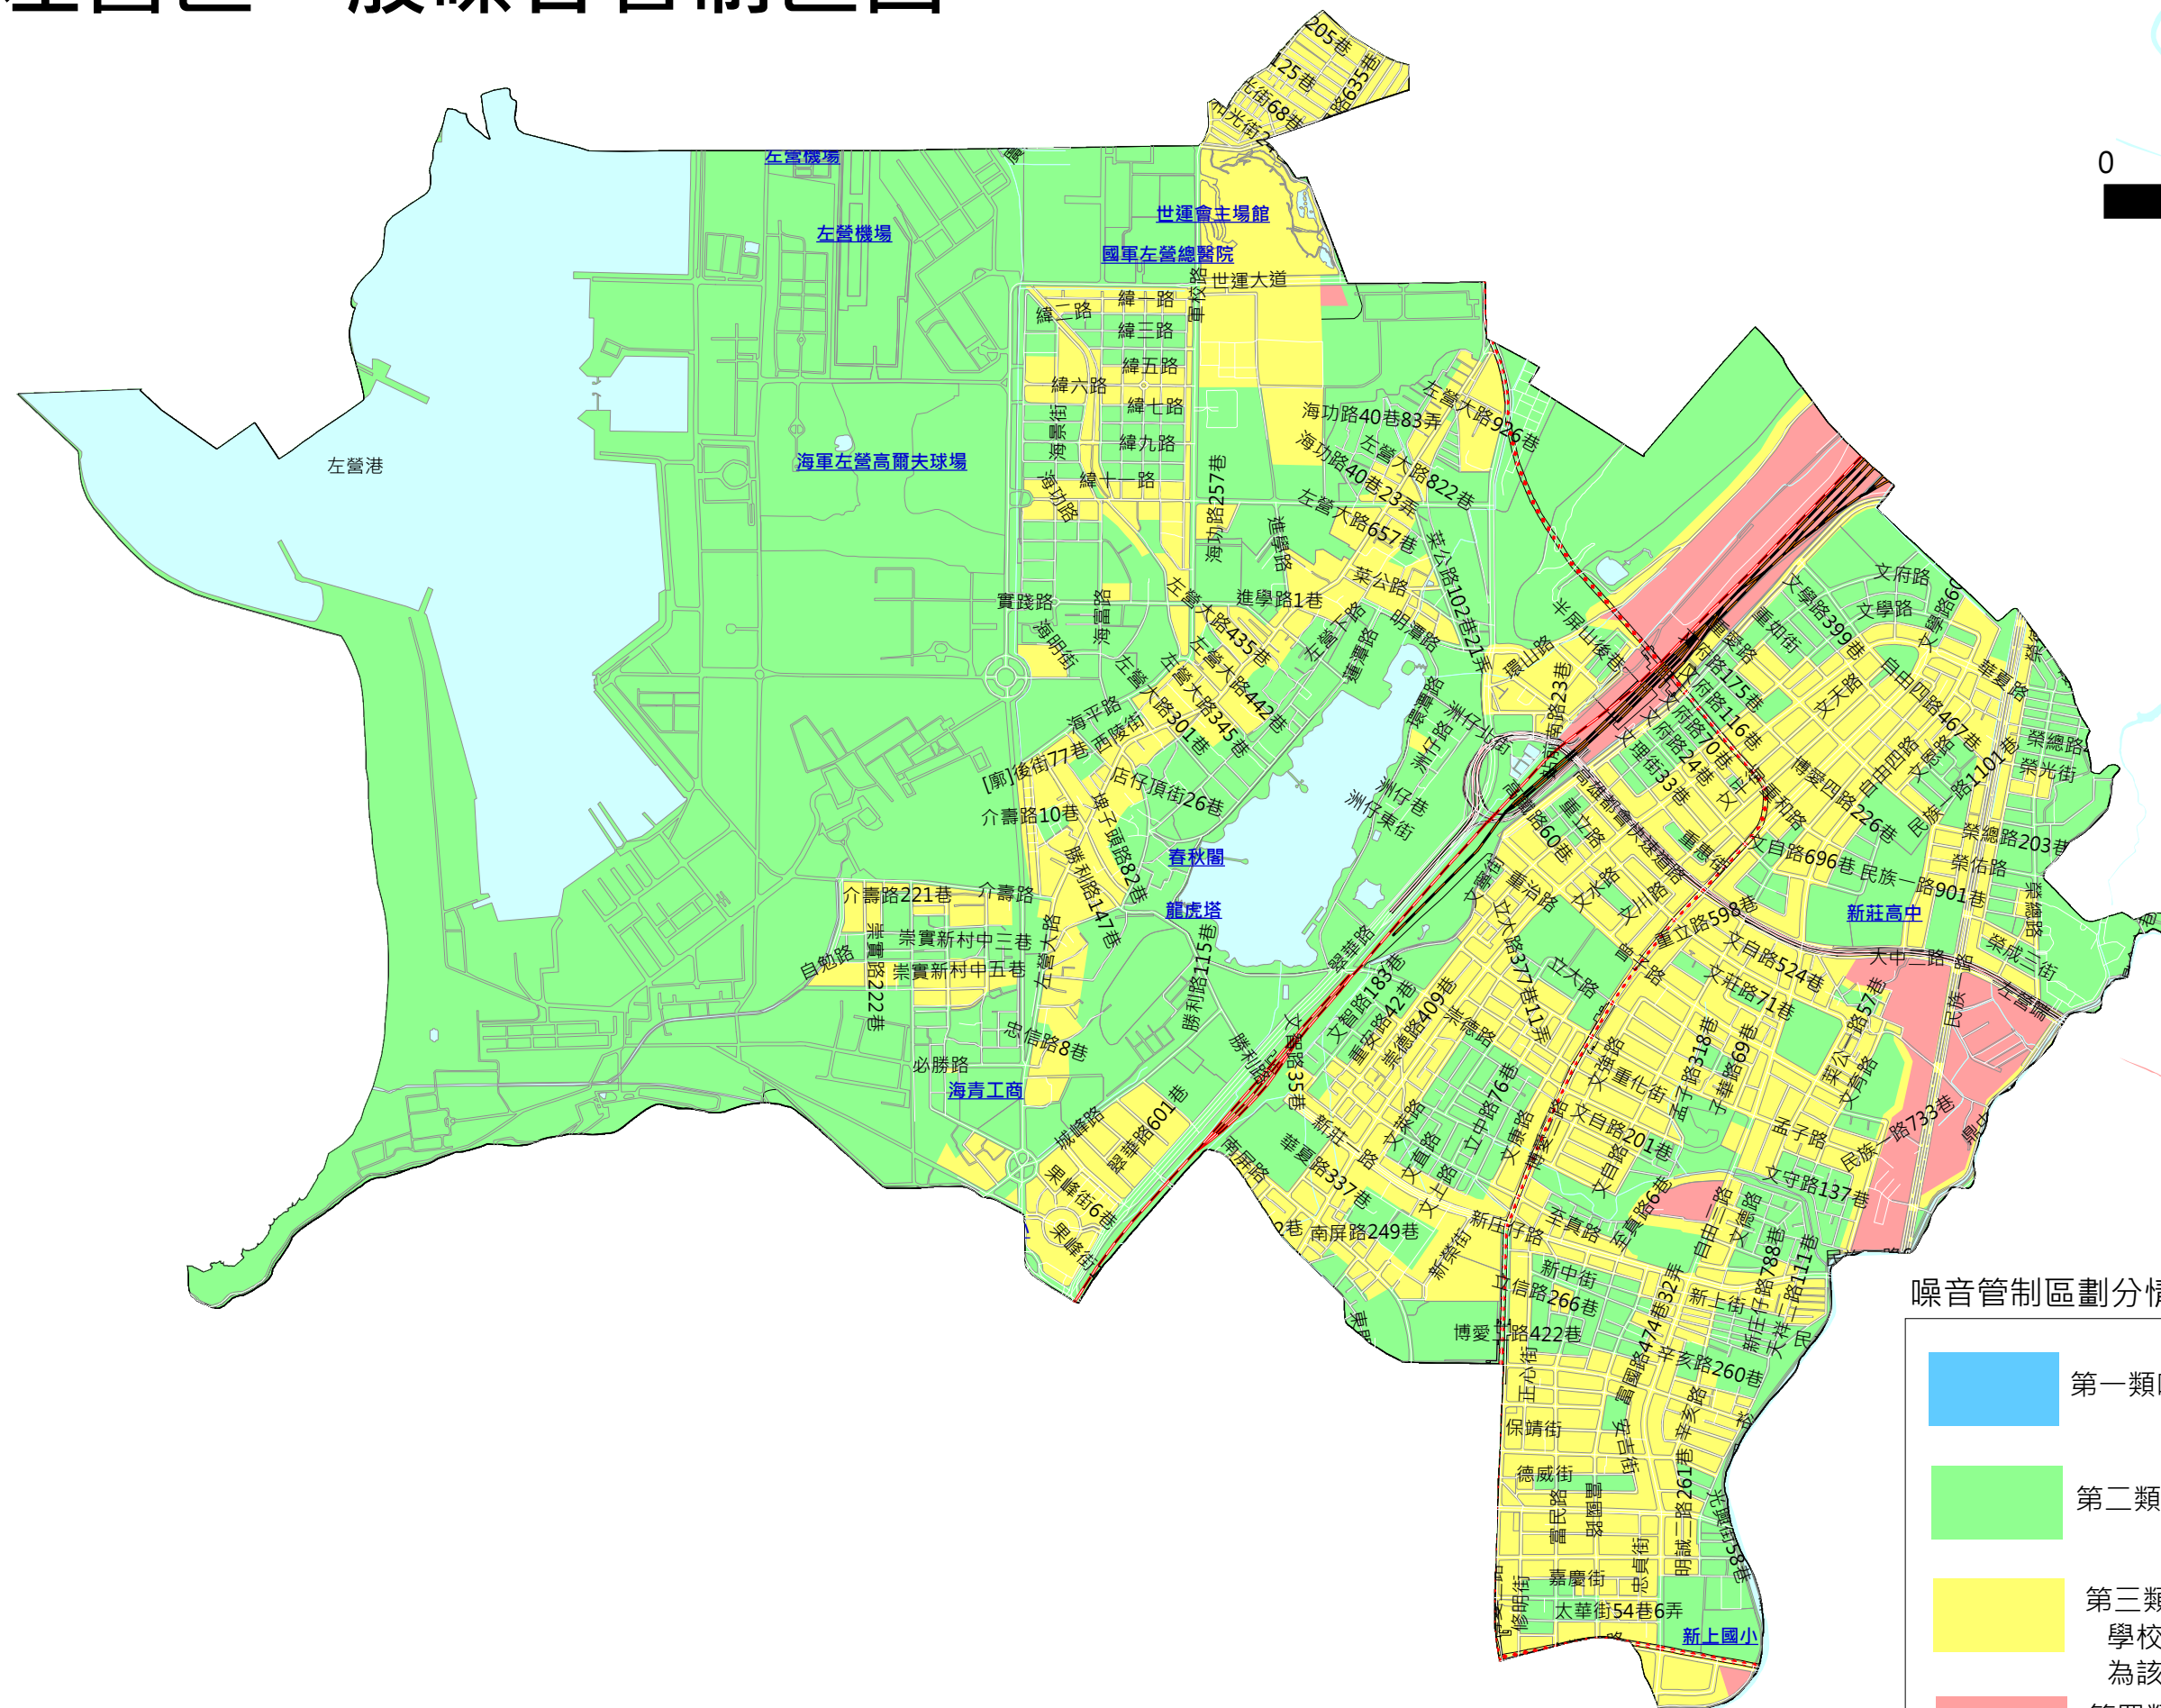

左營區一般噪音管制區圖

Kilometres
Scale:1:24,350

噪音管制區劃分情形一覽表

	第一類噪音管制區
	第二類噪音管制區
	第三類噪音管制區 學校、醫院(不含診所)、圖書館周圍50公尺處 為該類之特定管制區，管制標準降低5分貝。
	第四類噪音管制區 學校、醫院(不含診所)、圖書館周圍50公尺處 為該類之特定管制區，管制標準降低5分貝。