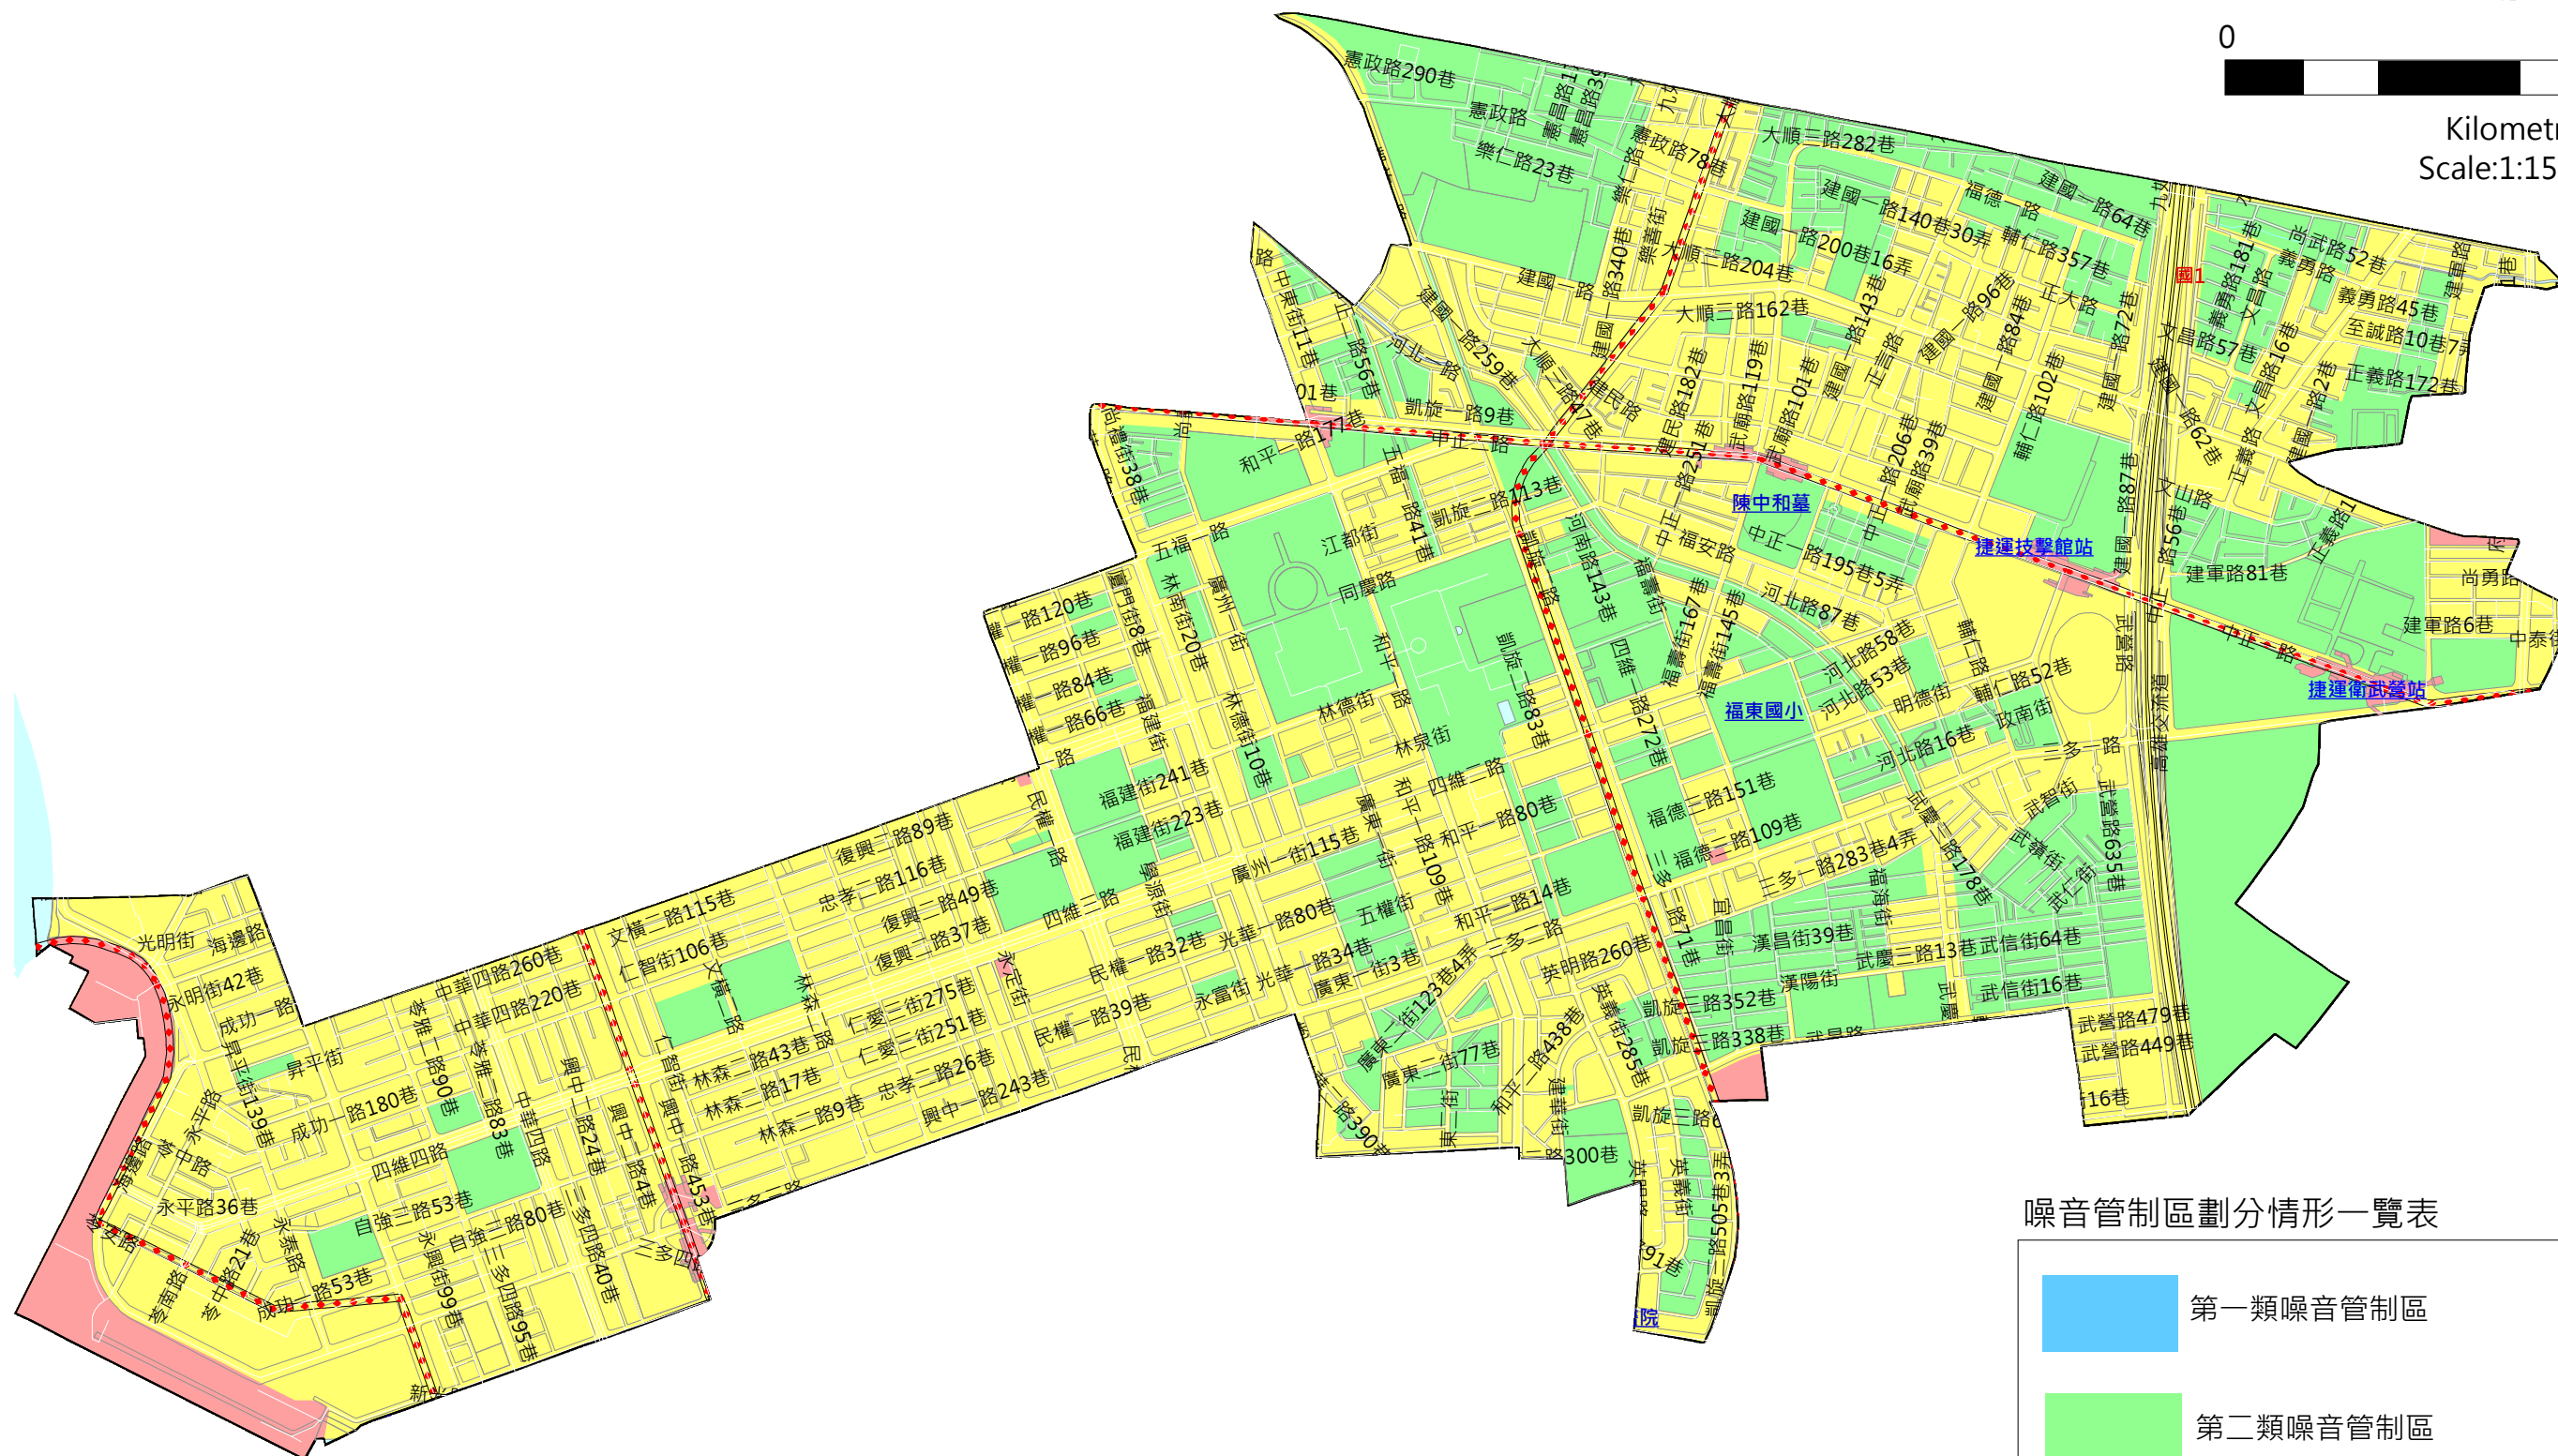

苓雅區一般噪音管制區圖

Kilometres
Scale:1:15,830

噪音管制區劃分情形一覽表

| | |
|---|--|
|  | 第一類噪音管制區 |
|  | 第二類噪音管制區 |
|  | 第三類噪音管制區 學校、醫院(不含診所)、圖書館周圍50公尺處 為該類之特定管制區，管制標準降低5分貝。 |
|  | 第四類噪音管制區 學校、醫院(不含診所)、圖書館周圍50公尺處 為該類之特定管制區，管制標準降低5分貝。 |