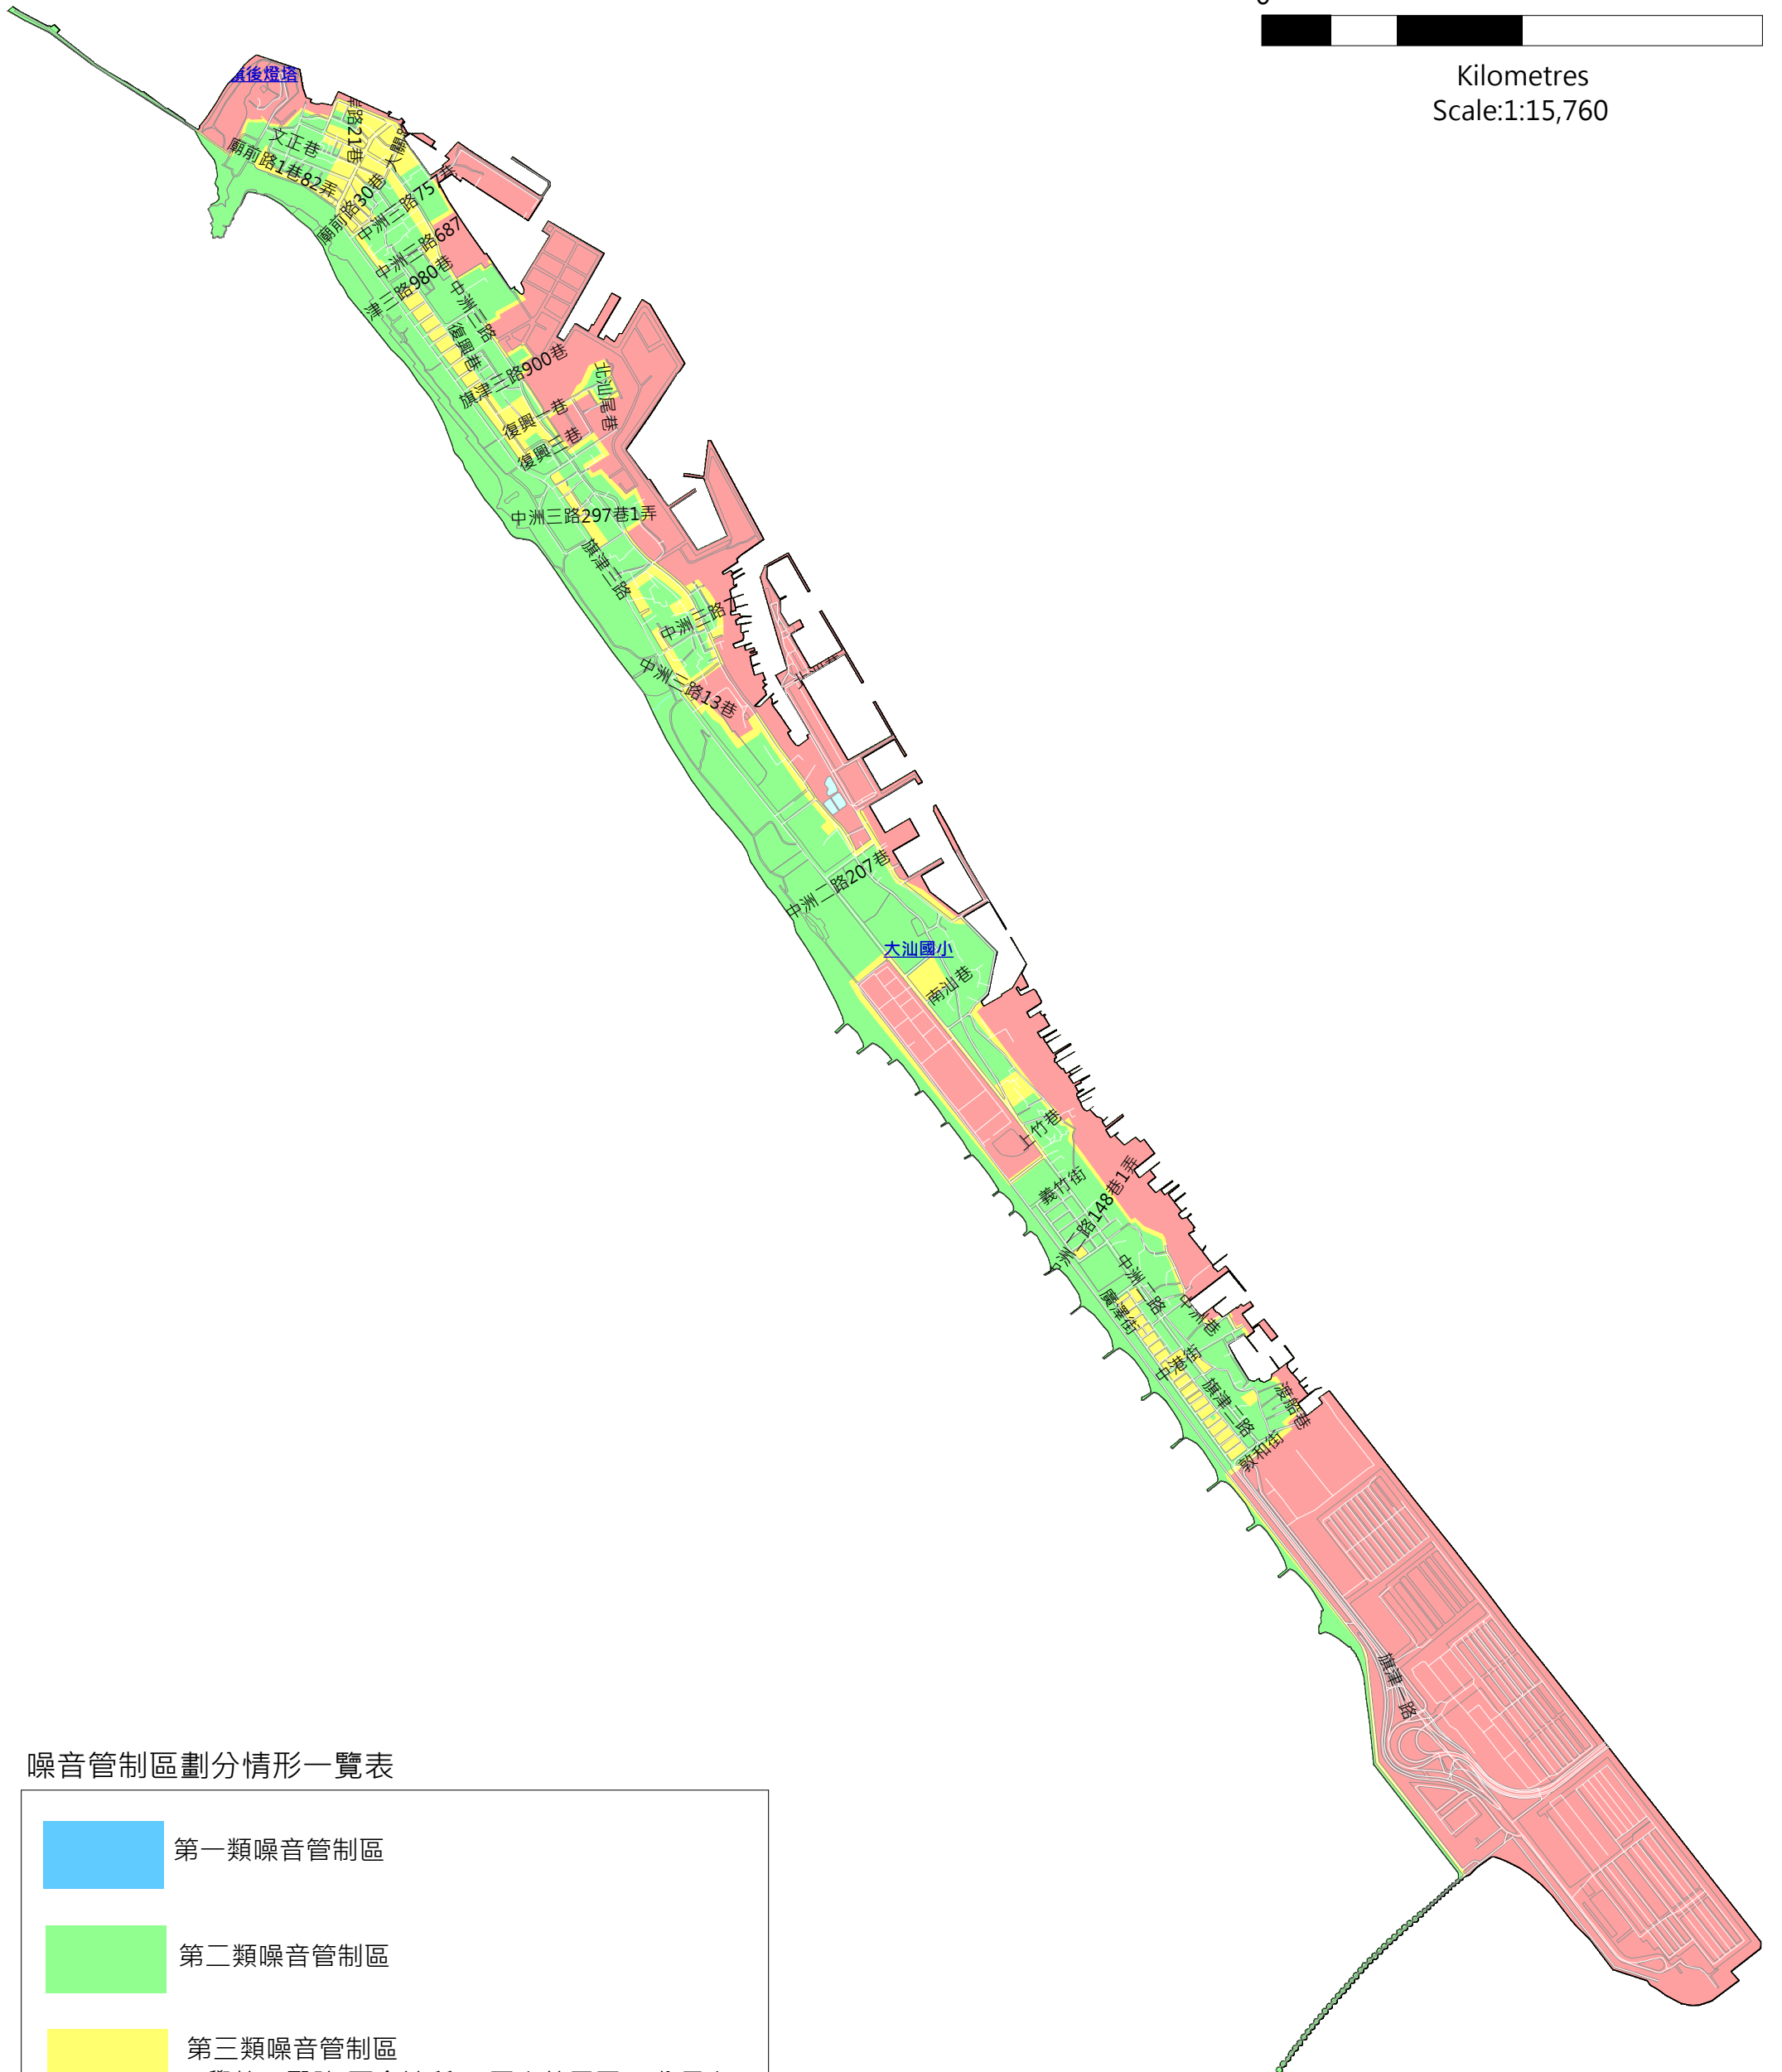

旗津區一般噪音管制區圖

Kilometres
Scale:1:15,760

噪音管制區劃分情形一覽表

	第一類噪音管制區
	第二類噪音管制區
	第三類噪音管制區 學校、醫院(不含診所)、圖書館周圍50公尺處 為該類之特定管制區，管制標準降低5分貝。
	第四類噪音管制區 學校、醫院(不含診所)、圖書館周圍50公尺處 為該類之特定管制區，管制標準降低5分貝。